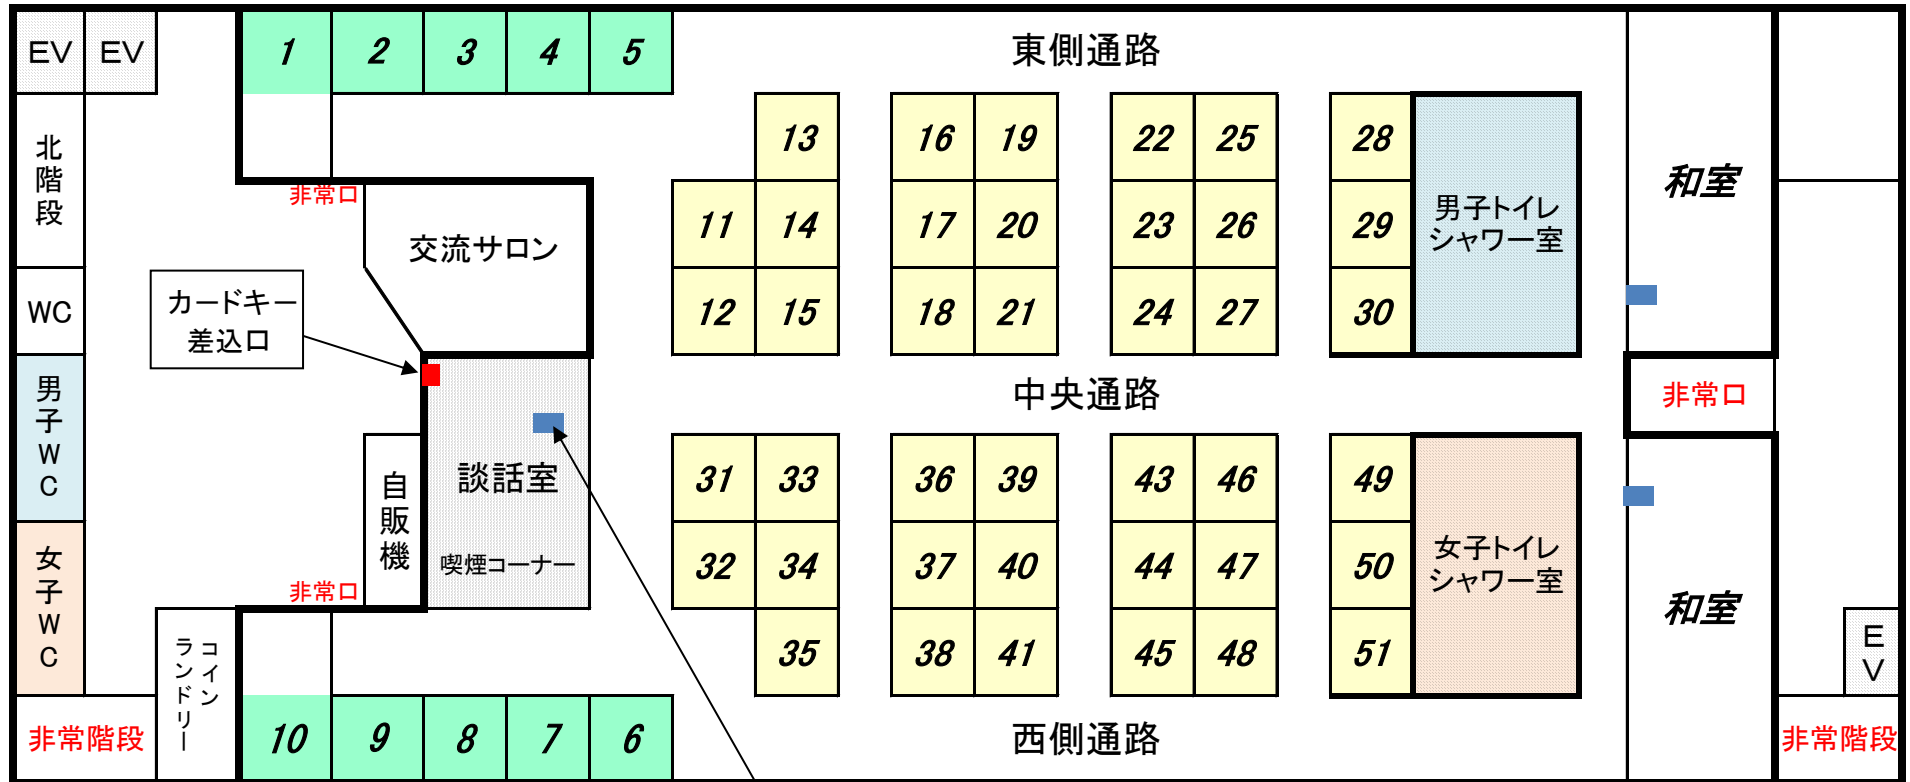

7F キヤビン案内図

Lタイプ Mタイプ

インフォメーションセンターへの内線電話

※和室は、食事場所・ワーキングスペースです。宿泊はできません。

※非常口、避難経路は各自でご確認ください。