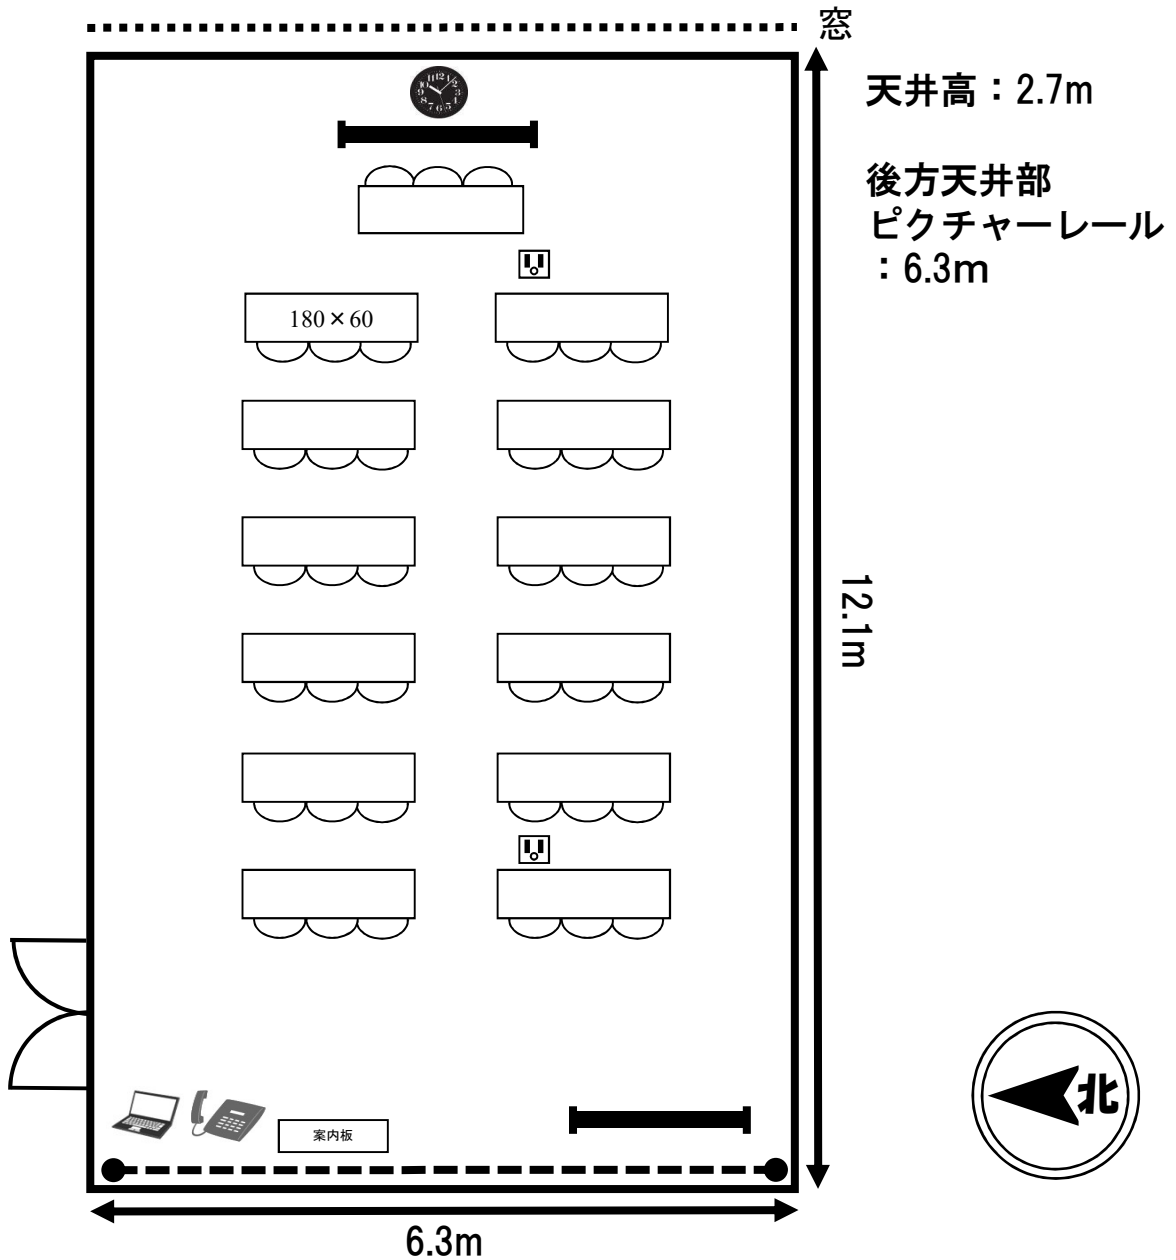

10階 会議室3 39名 82㎡

-
-
-
-
-

スクール形式 (3人掛け36名 2人掛け24名)
長机×13 イス×39 案内板(マグネット付)×2本付×1
スクリーン(140×140)付ホワイトボード×1
予備ホワイトボード×1

終了時は上図の様にお戻し下さい
 (机の位置は床の印に合わせてください)
 当館の壁・天井へのテープ・画鋏等の使用は禁止されています