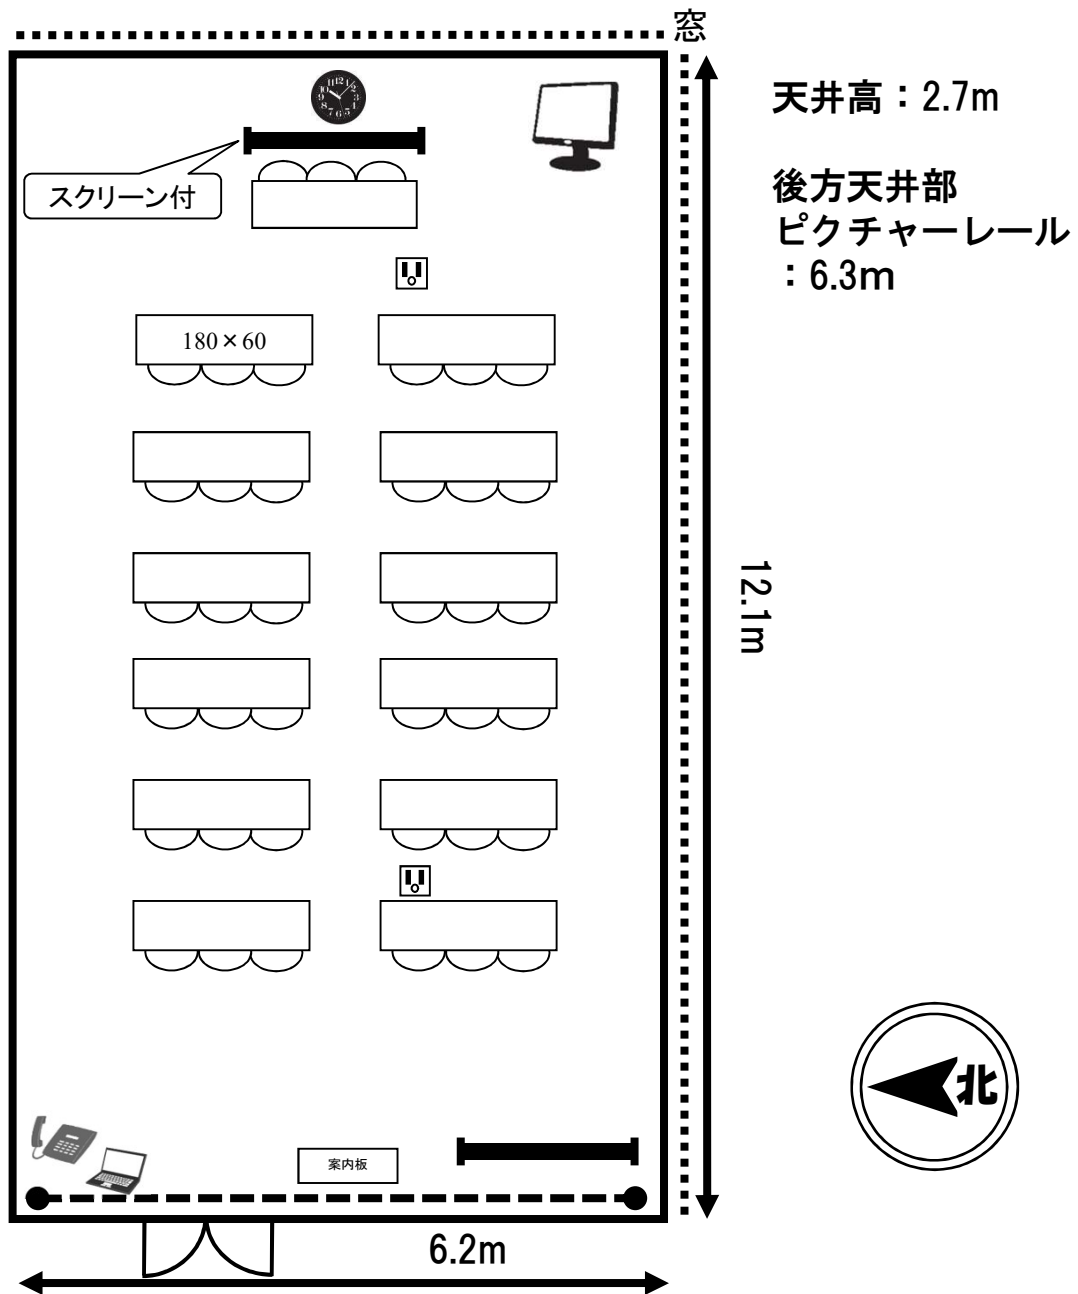

10階 会議室4 39名 87m²

-  …床コンセント
  …LAN差込口
  …時計
-  …ホワイトボード
  …内線電話
-  …ピクチャーレール
  …50型モニター

スクール形式 (3人掛け36名 2人掛け24名)
長机×13 イス×39 案内板(マグネット付)×2本付×1
スクリーン(140×140)付ホワイトボード×1
予備ホワイトボード×1

終了時は上図の様にお戻し下さい
 (机の位置は床の印に合わせてください)
 当館の壁・天井へのテープ・画鋲等の使用は禁止されています