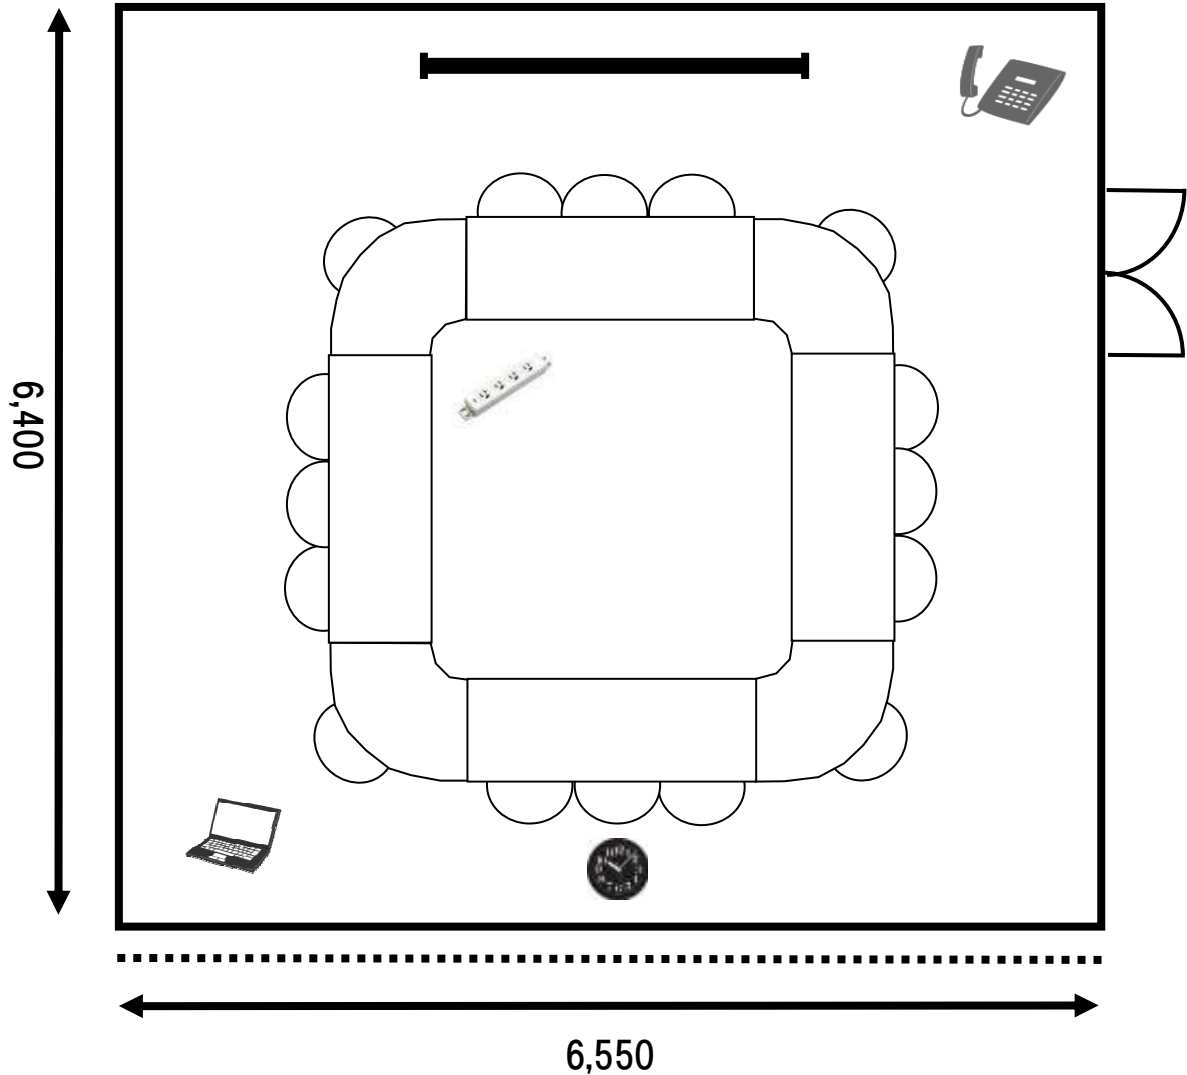

# 11階 会議室5 16名 40㎡

…4タッチコンセント

…時計

…LAN差込口

…内線電話

## 口の字型

長机×4 (カーブ机×4) イス×16

ホワイトボード (180×90) スクリーン無し

案内用ホワイトボード×1