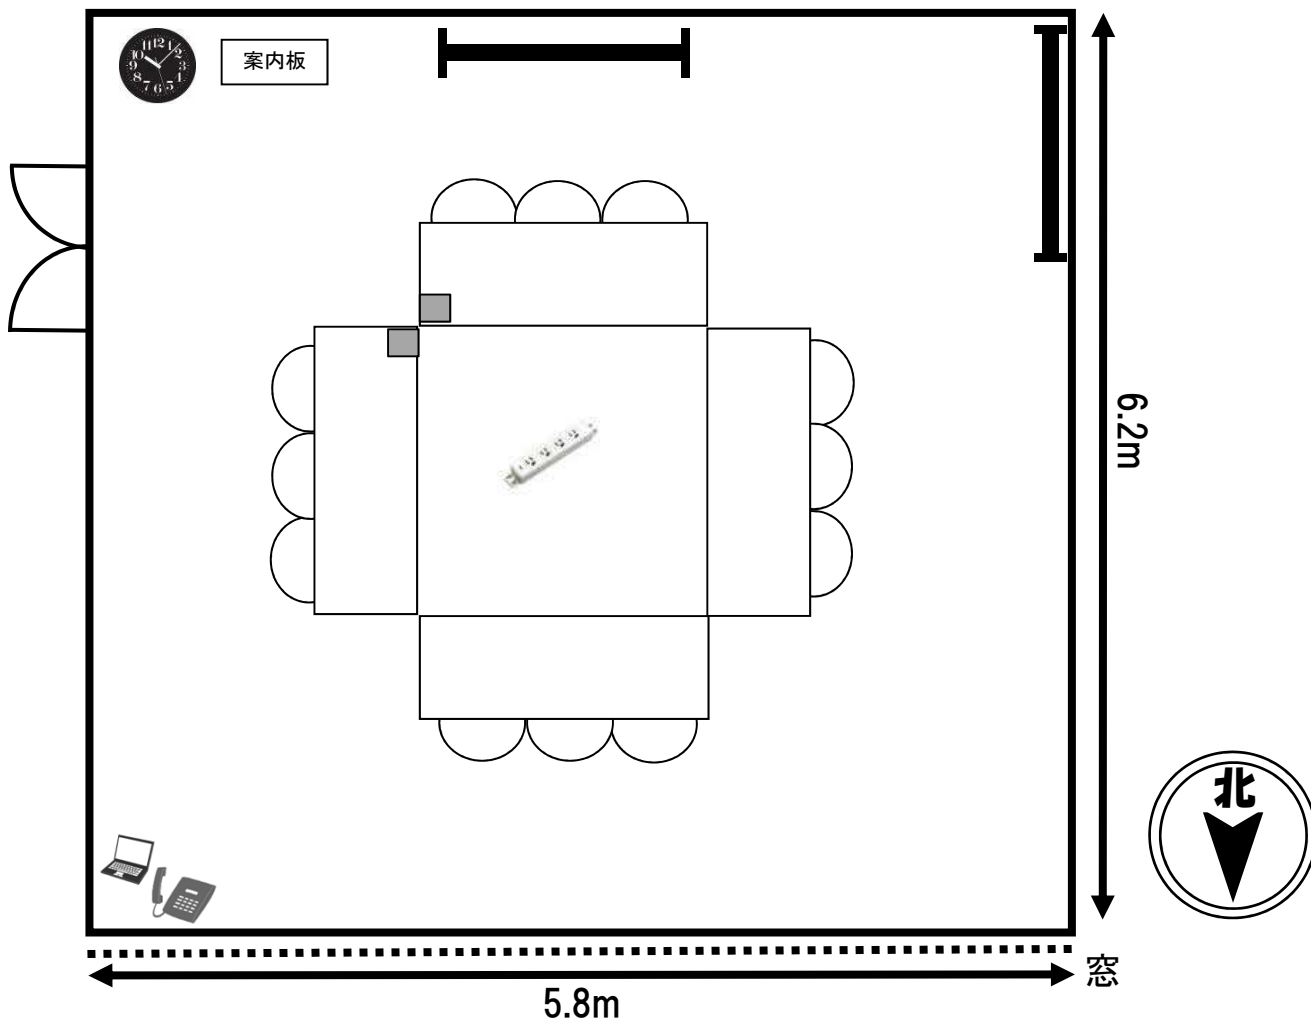

11階 会議室7 12名 40㎡

天井高：2.7m ピクチャーレールなし

- ...4タップコンセント
- ...ホワイトボード
- ...LAN差込口
- ...内線電話
- ...時計

口の字型
長机×4 イス (キャスター付き) ×12
ホワイトボード (180×90) スクリーン無し×1
予備ホワイトボード×1 案内板(マグネット付)×2

終了時は上図の様にお戻し下さい

(机の位置は床の 印に合わせてください)

当館の壁・天井へのテープ・画鋲等の使用は禁止されています