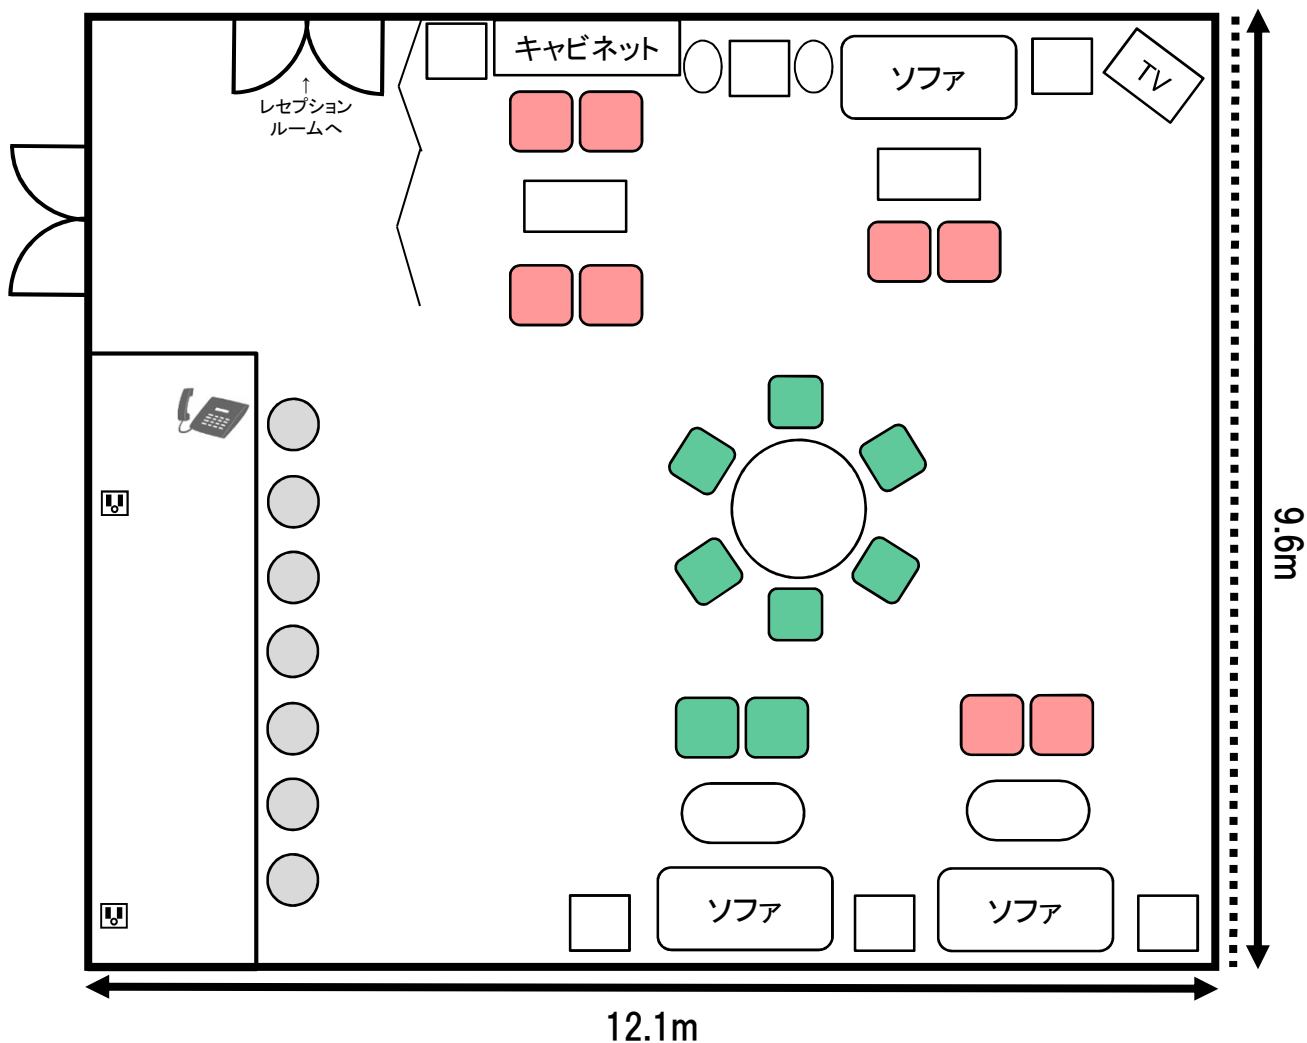

12階 国際情場サロン 123m²

レセプションルーム附属施設

…壁コンセント

…内線電話

終了時は上図の様にお戻し下さい
当館の壁・天井へのテープ・画鋲等の使用は禁止されています