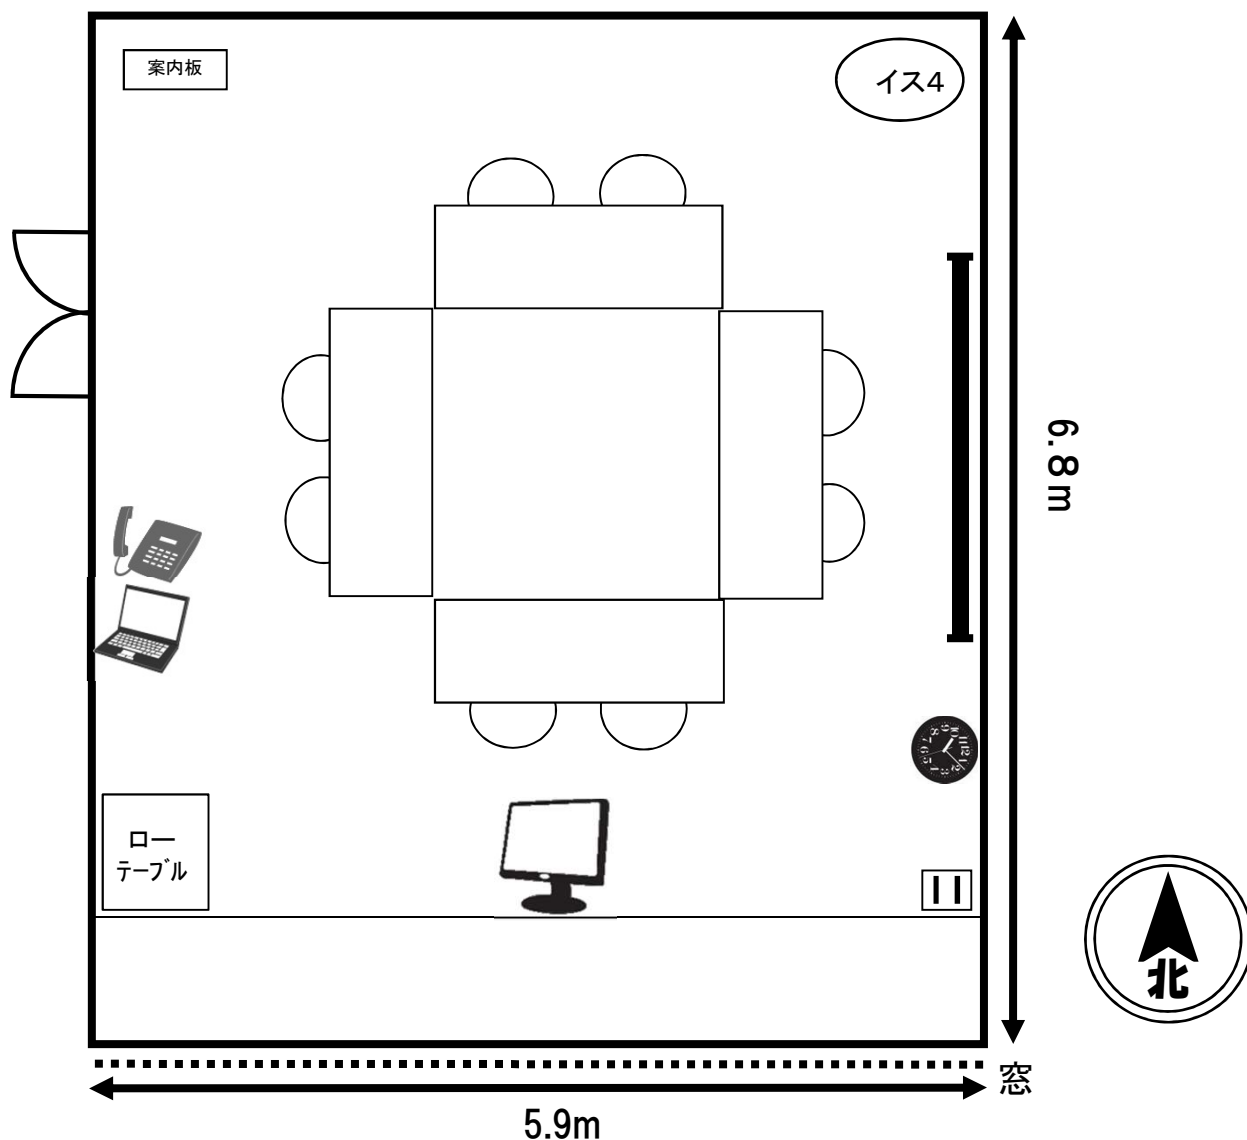

12階 小セッション 12名 40㎡

天井高：2.7m ピクチャーレールなし

-  …LAN差込口  …50型モニター  …時計
 …ホワイトボード  …内線電話  …コンセント

口の字型

長机×4 イス(キャスター付き)×8・(スタッキング)×4
ホワイトボード(180×90)スクリーン無し×1
案内板(マグネット付)×2 ローテーブル(60×60)×1

終了時は上図の様にお戻し下さい
当館の壁・天井へのテープ・画鋏等の使用は禁止されています