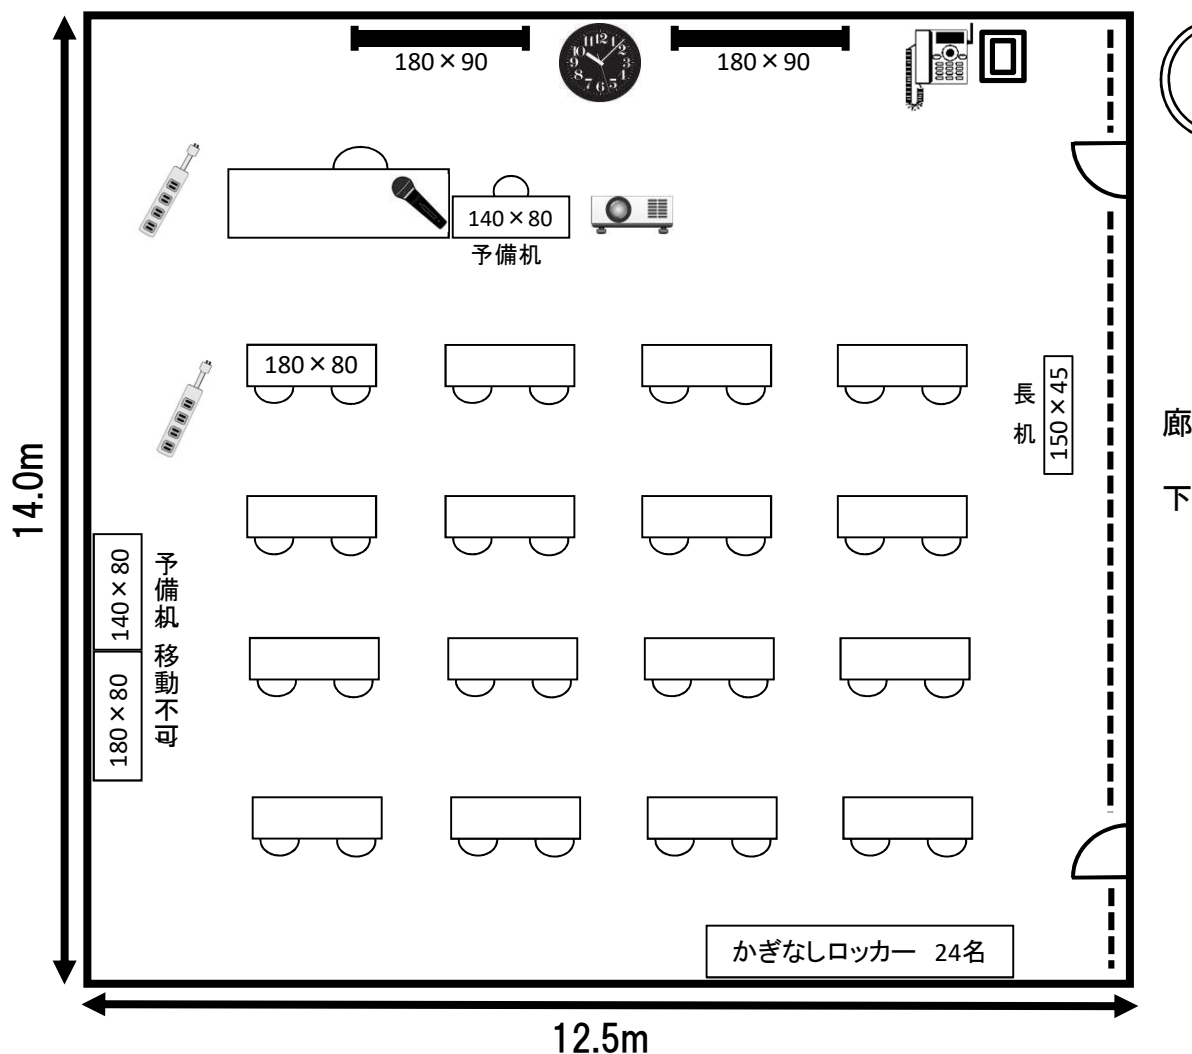

DC3階 実習室 32名 178m²

-  ...タップコンセント  ...時計  ...空調スイッチ
-  ...プロジェクター (100インチスクリーン天井直付け)
-  ...マイク  ...ホワイトボード  ...内線電話
- ...遮光ロールスクリーン

スクール形式 (机の移動可)

2人掛け机 × 16 (机上毎にコンセントあり)

イス × 34 (キャスター付) ホワイトボード × 2

予備机: 2人掛け × 1 1人掛け × 2 長机 × 1 (キャスター付)

終了時は上図の様にお戻し下さい
当館の壁・天井へのテープ・画鋲等の使用は禁止されています