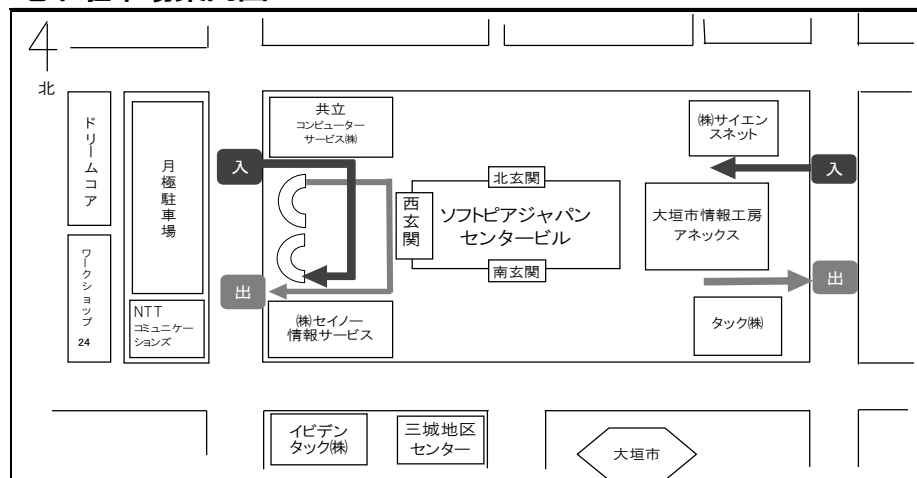

# 地下駐車場のご案内

お車でお越しの際は地下駐車場をご利用ください。  
千円札と十円以上の硬貨のみ使用可能です。あらかじめご用意ください。

利用料金	
20分以内	無料
3時間まで	110円
以後30分毎に	110円加算
24時間まで	1100円
以後30分毎に	110円加算
出入庫時間	8:00~22:00
高さ 制限	2.1m

地下有料駐車券のご用意について	
3時間券	110円
5時間券	550円
1日券	1100円
※有料駐車券はいずれか1枚のみ使用可	
※事前申し込み必要	

## 【注意事項】

地下駐車場に入庫できないお車の駐車場所はございません。  
場内は一方通行です。  
場内は契約と一般の駐車場所が色分けされていますので確認してください。  
駐車券を紛失された場合は8時から出庫までの料金をお支払い頂きます。  
※出庫時は警備員の指示に従ってください。

台数に限りがあります。お車の乗り合わせや公共交通機関でのご来館にご協力ください。  
満車となった場合にご案内できる駐車場はございませんのでご了承ください。  
利用中の事故トラブル等については利用者の責任となります。  
当館では一切の責任を負いません。

## 地下駐車場案内図

## 1階フロアから地下駐車場へのご案内

- のエレベーター・階段にて地下駐車場へお降りください。
- のエレベーターでは地下駐車場へは降りられませんのでお気をつけください。
- ※ホールご利用の場合は臨時駐車場を別途ご案内いたします。