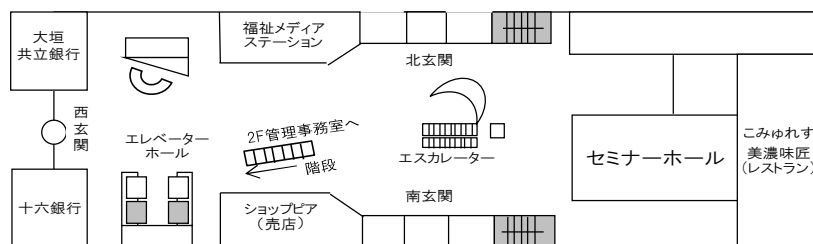

1階フロアから地下駐車場へのご案内

- のエレベーター・階段にて地下駐車場へお降りください。
- のエレベーターでは地下駐車場へは降りられませんのでお気をつけください。
- ※ホールご利用の場合は臨時駐車場を別途ご案内いたします。